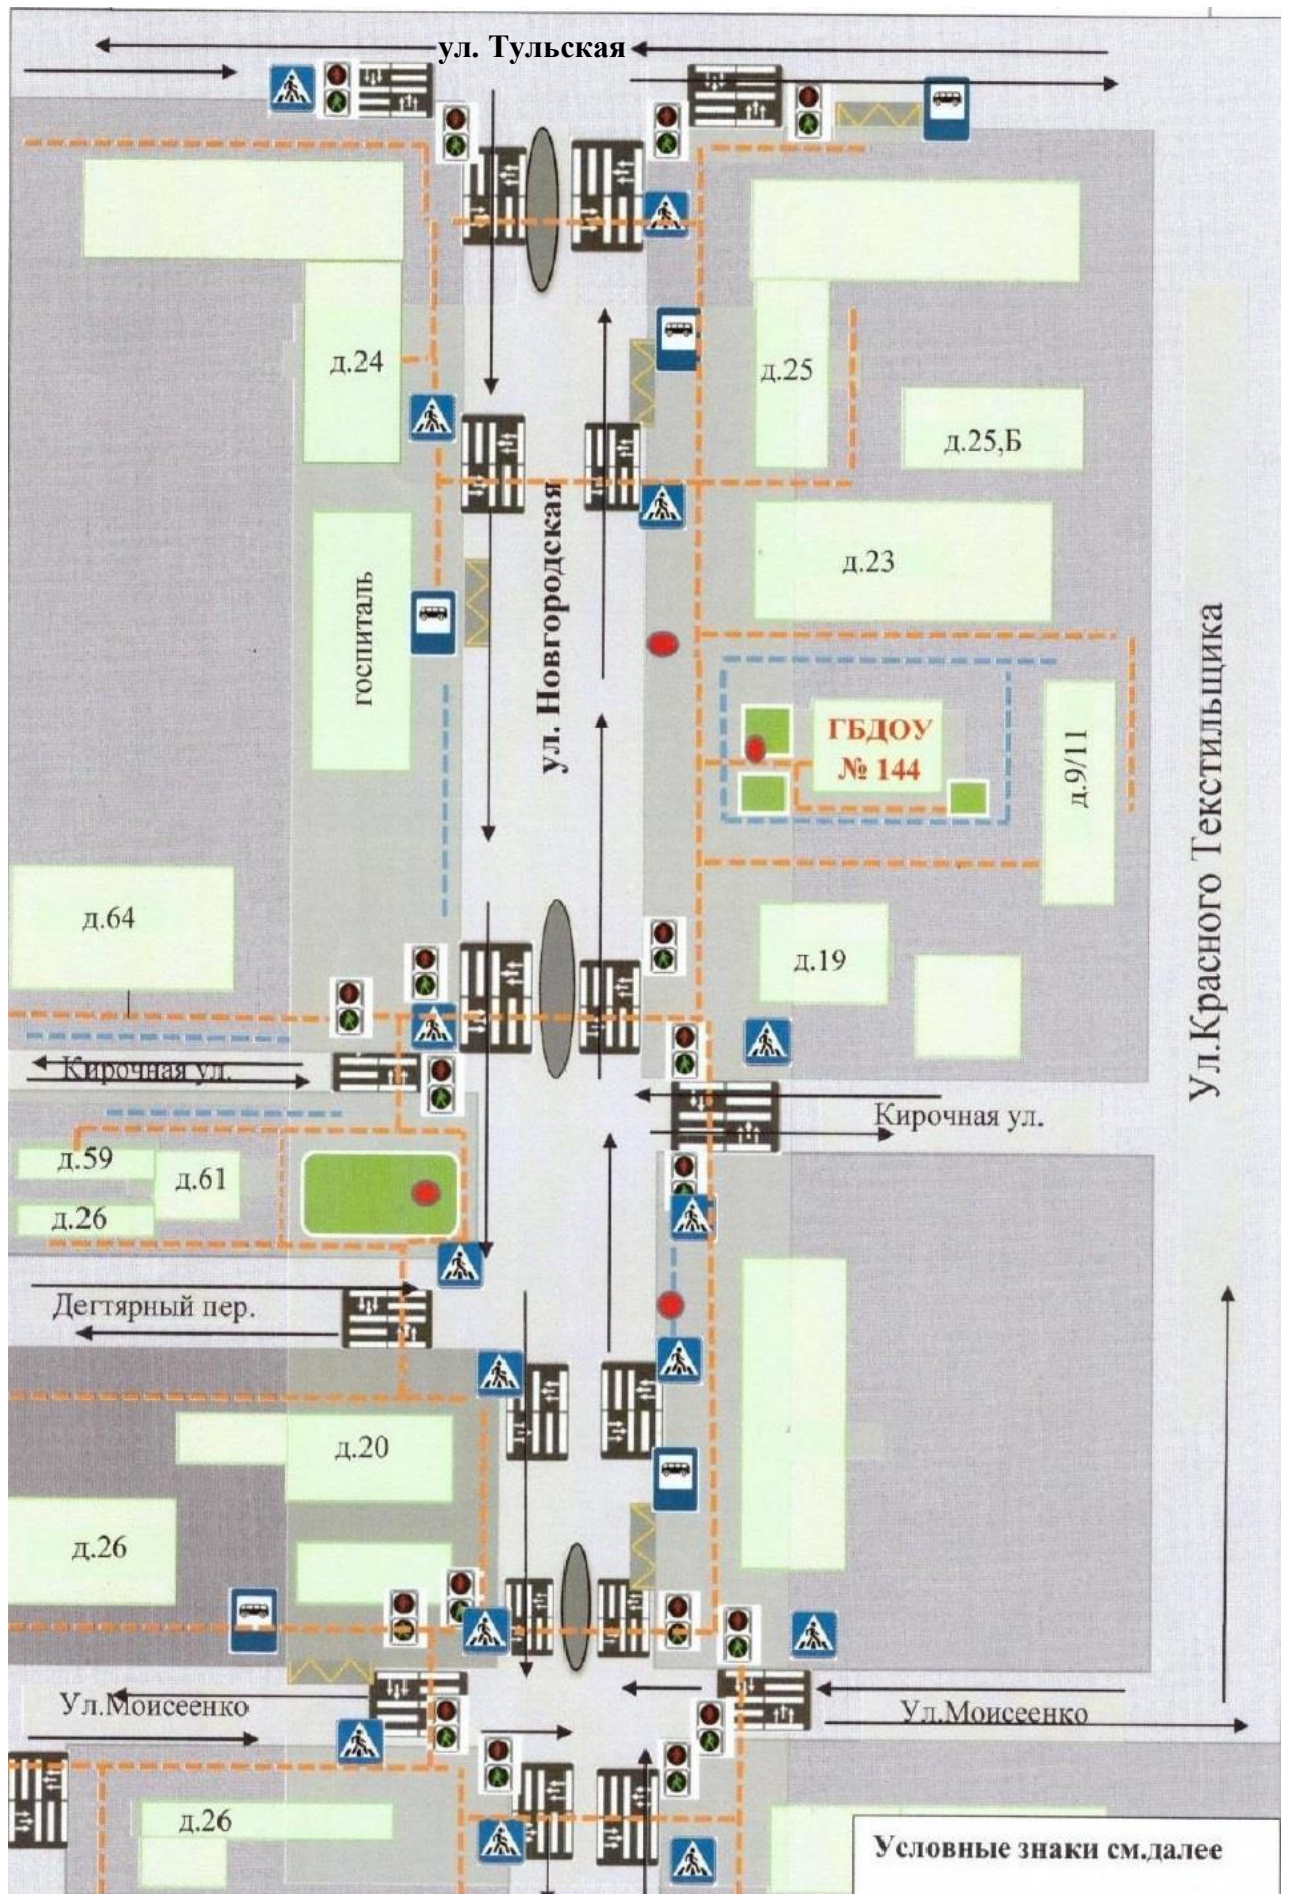

I. План-схемы образовательной организации
1. Район расположения образовательной организации, пути движения транспортных средств и детей (обучающихся)

Условные знаки:

| | |
|---|---------------------------------|
|  | Передвижение воспитанников |
|  | Движение транспортного средства |
|  | Искусственное освещение |
|  | Пешеходный переход |
|  | Знак «Пешеходный переход» |
|  | Светофор |

2. Организация дорожного движения в непосредственной близости от ОУ с размещением соответствующих технических средств организации дорожного движения, маршруты движения детей и расположение парковочных мест

3. Маршрут движения организованных групп детей от образовательной организации к наиболее часто посещаемым объектам в ходе учебного процесса

4. Пути движения транспортного средства к местам разгрузки/погрузки и рекомендуемые пути передвижения детей по территории образовательного учреждения