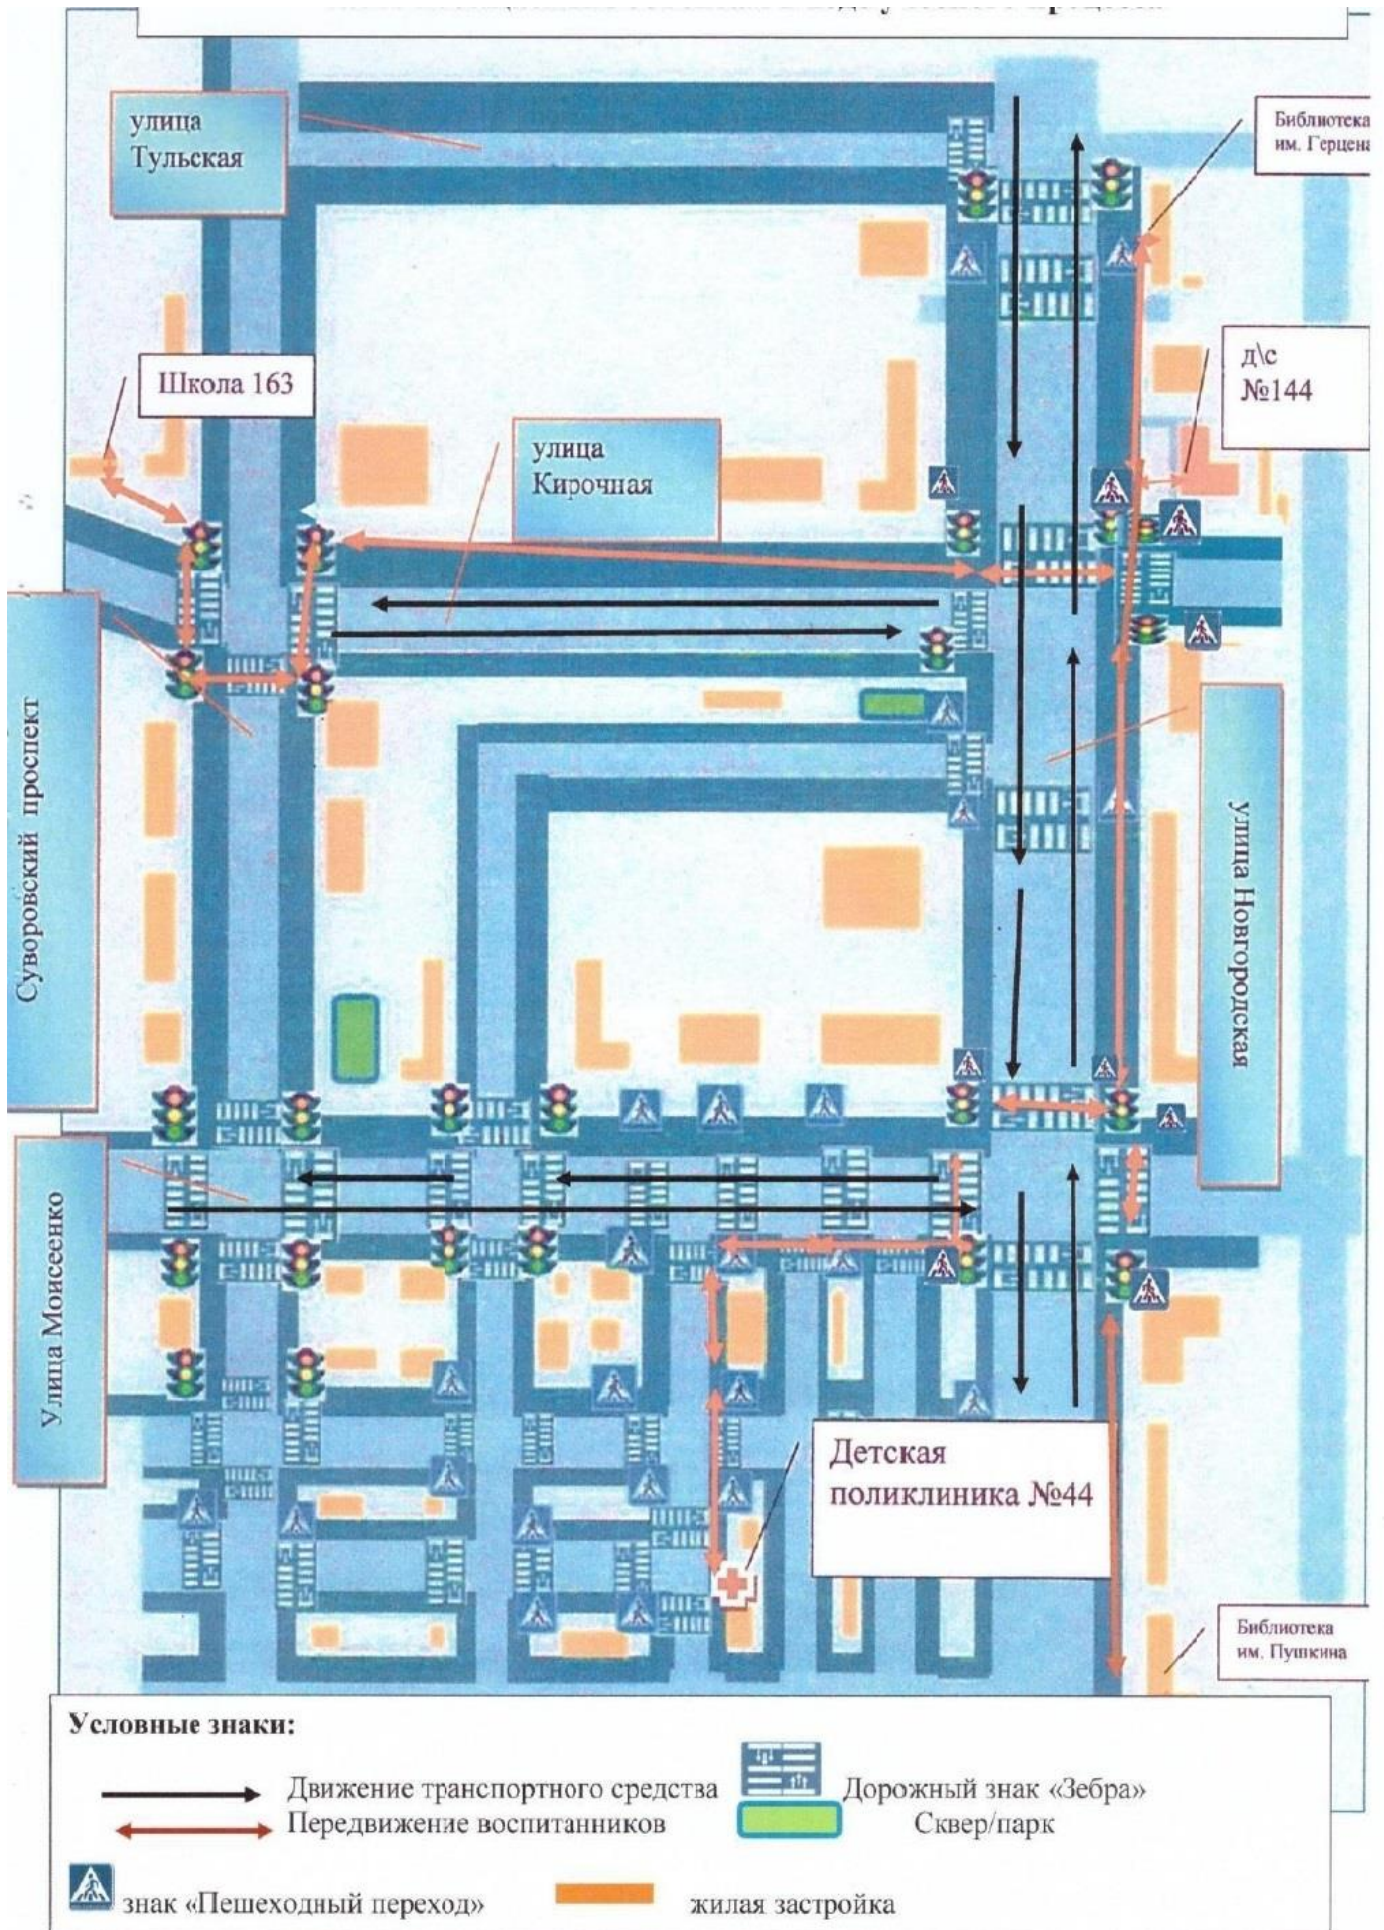

I. План-схемы образовательной организации
1. Район расположения образовательной организации, пути движения транспортных средств и детей (обучающихся)

Условные знаки:

| | |
|---|---------------------------------|
|  | Передвижение воспитанников |
|  | Движение транспортного средства |
|  | Искусственное освещение |
|  | Пешеходный переход |
|  | Знак «Пешеходный переход» |
|  | Светофор |

2. Организация дорожного движения в непосредственной близости от ОУ с размещением соответствующих технических средств организации дорожного движения, маршруты движения детей и расположение парковочных мест

3. Маршрут движения организованных групп детей от образовательной организации к наиболее часто посещаемым объектам в ходе учебного процесса

4. Пути движения транспортного средства к местам разгрузки/погрузки и рекомендуемые пути передвижения детей по территории образовательного учреждения