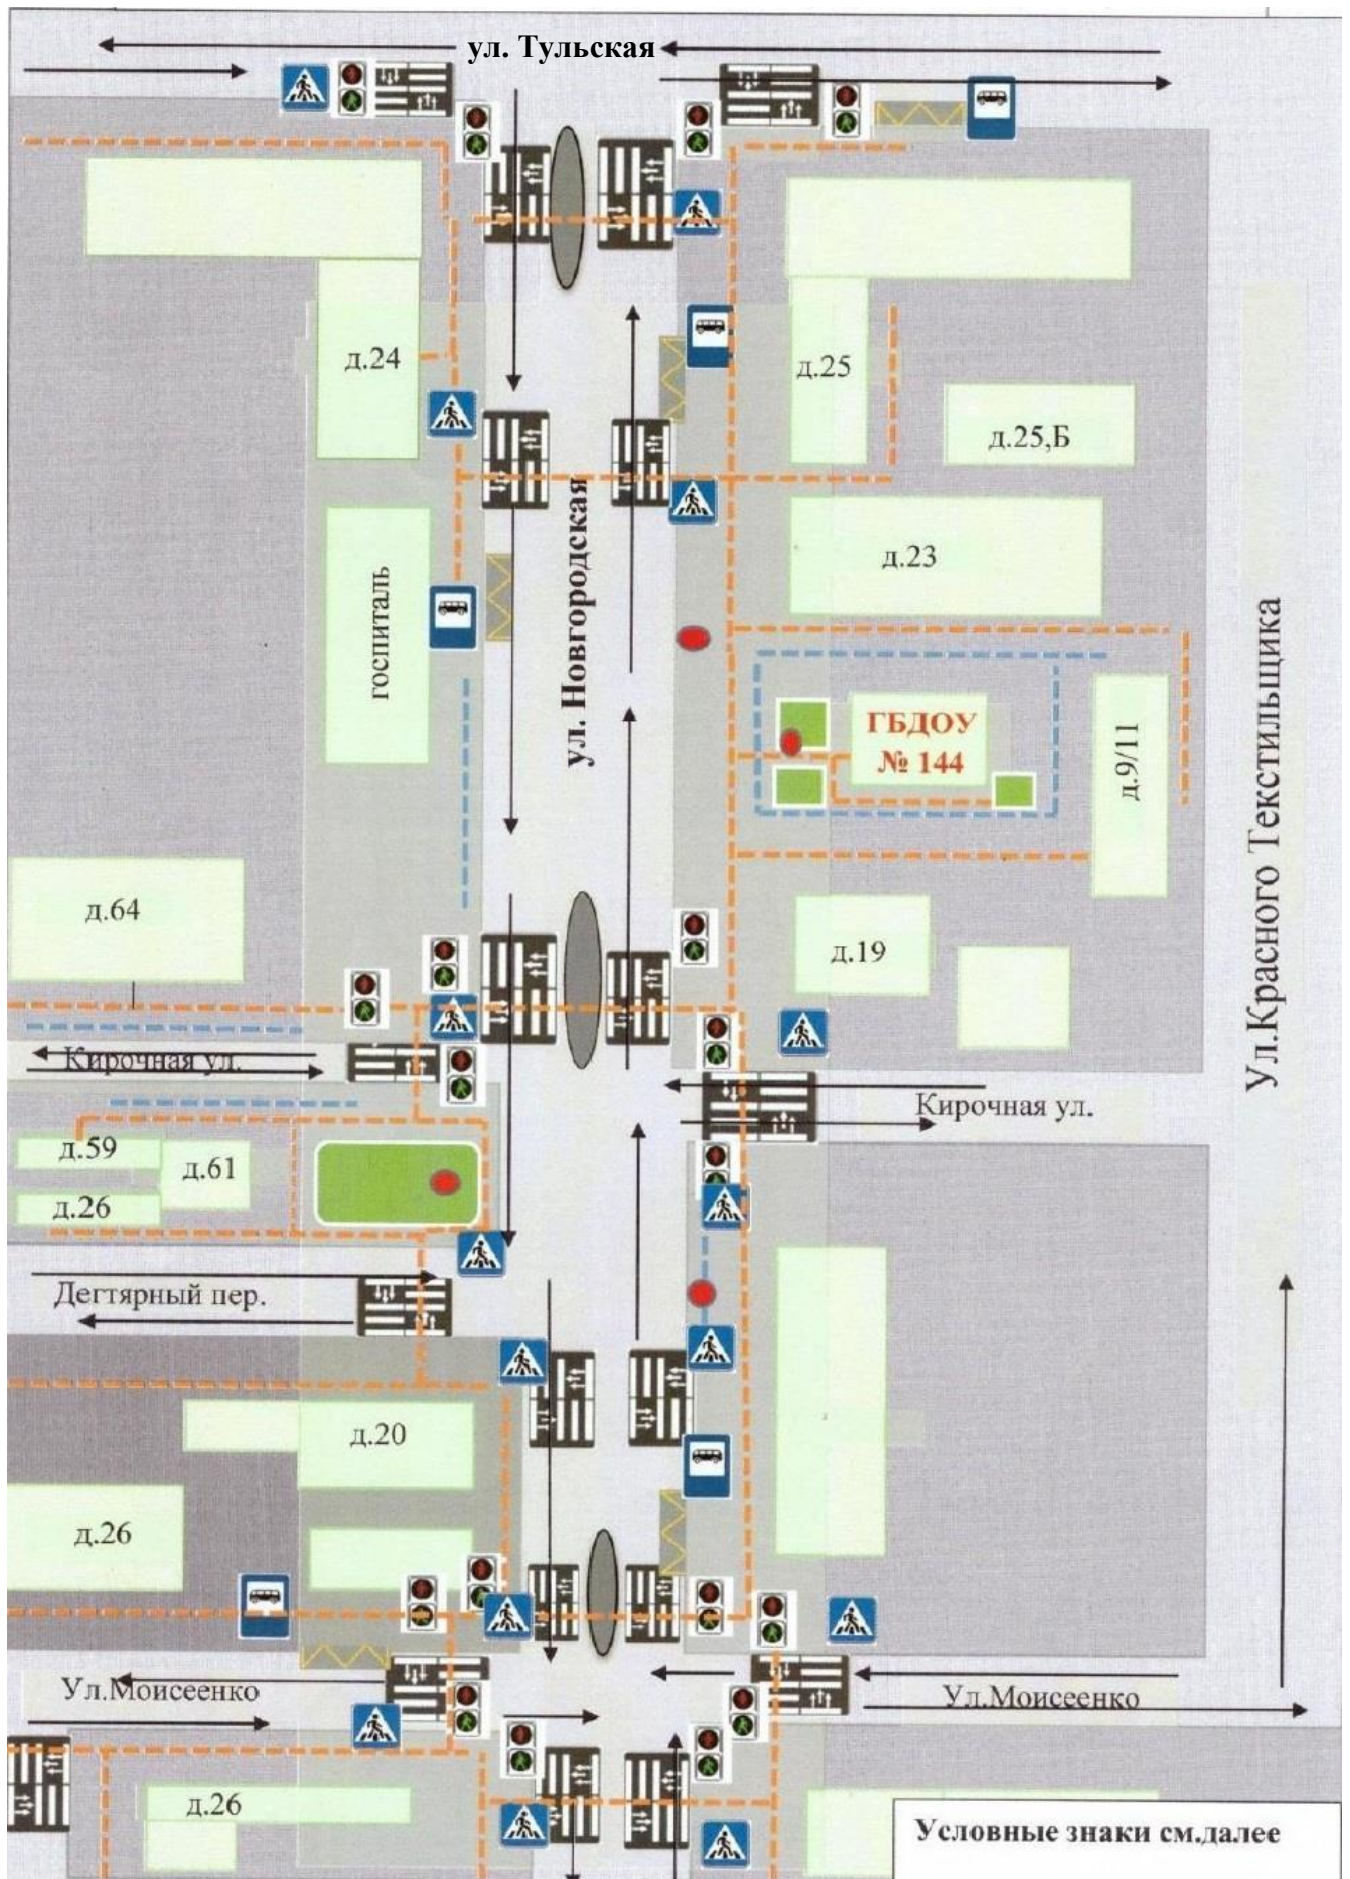

I. План-схемы образовательной организации
1. Район расположения образовательной организации, пути движения транспортных средств и детей (обучающихся)

Условные знаки:

| | |
|---|---------------------------------|
|  | Передвижение воспитанников |
|  | Движение транспортного средства |
|  | Искусственное освещение |
|  | Пешеходный переход |
|  | Знак «Пешеходный переход» |
|  | Светофор |

2. Организация дорожного движения в непосредственной близости от ОУ с размещением соответствующих технических средств организации дорожного движения, маршруты движения детей и расположение парковочных мест

Условные знаки:

| | |
|---|---|
|  | Знак пешеходный переход |
|  | Передвижение воспитанников с родителями |
|  | Движения транспортного средства |
|  | Ограждение территории ОУ/ пешеходные ограждения |
|  | Пешеходный переход |
|  | Светофор |
|  | Парк |
|  | Прогулочный участок ОУ |
|  | Проезжая часть |
|  | Дворовая территория и тротуары |
|  | Жилая застройка |
|  | Остановка общественного транспорта |
|  | «Островок безопасности» |

3. Маршрут движения организованных групп детей от образовательной организации к наиболее часто посещаемым объектам в ходе учебного процесса

4. Пути движения транспортного средства к местам разгрузки/погрузки и рекомендуемые пути передвижения детей по территории образовательного учреждения